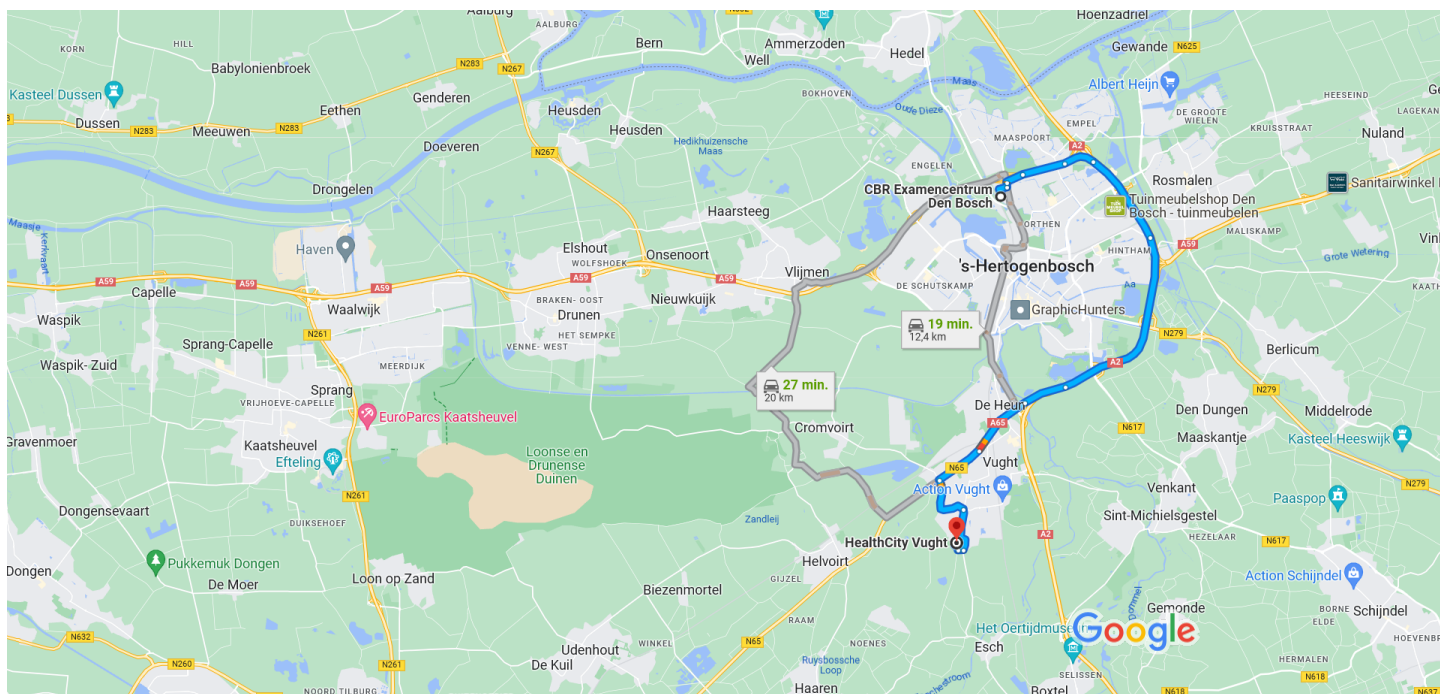

CBR Examen centrum Den Bosch,  
Hambakenwetering 13 A, 5231 DD 's-Hertogenbosch naar HealthCity  
Vught, Kraaiengatweg 3, 5262 LK Vught

Auto 17,2 km, 18 min.

Kaartgegevens ©2023 2 km

#### Ga de A59 op

- ↑ 1. Rijd naar het noordwesten op de Hambakenwetering  
3 min. (1,0 km)
- ↶ 2. Sla linksaf naar de Hambakenweg  
400 m
- ↗ 3. Sla rechtsaf en voeg in op de A59 richting Nijmegen/Eindhoven/Utrecht  
120 m
- ↗ 4. Voeg in op de A59  
450 m

#### Ga verder op de A59. Neem de A2/E25 naar de Helvoirtseweg/N65 in Vught

- ↗ 4. Voeg in op de A59  
8 min. (12,1 km)
- ↶ 5. Volg de 2 linkerrijstroken om de afrit richting de A59 te nemen  
1,1 km
- ↶ 6. Sla linksaf naar de Helvoirtseweg  
800 m

- ↗ 6. Weg vervolgen naar de A59  
\_\_\_\_\_ 2,4 km
- 7. Volg een rijstrook naar keuze om in te voegen op de A2/de E25 richting Eindhoven/Tilburg  
\_\_\_\_\_ 5,0 km
- ↘ 8. Volg de 2 rechterrijstroken om de afrit A65 te nemen richting Ring-West/Tilburg/Vught-Centrum  
\_\_\_\_\_ 1,1 km
- ↑ 9. Weg vervolgen naar de A65  
\_\_\_\_\_ 1,7 km